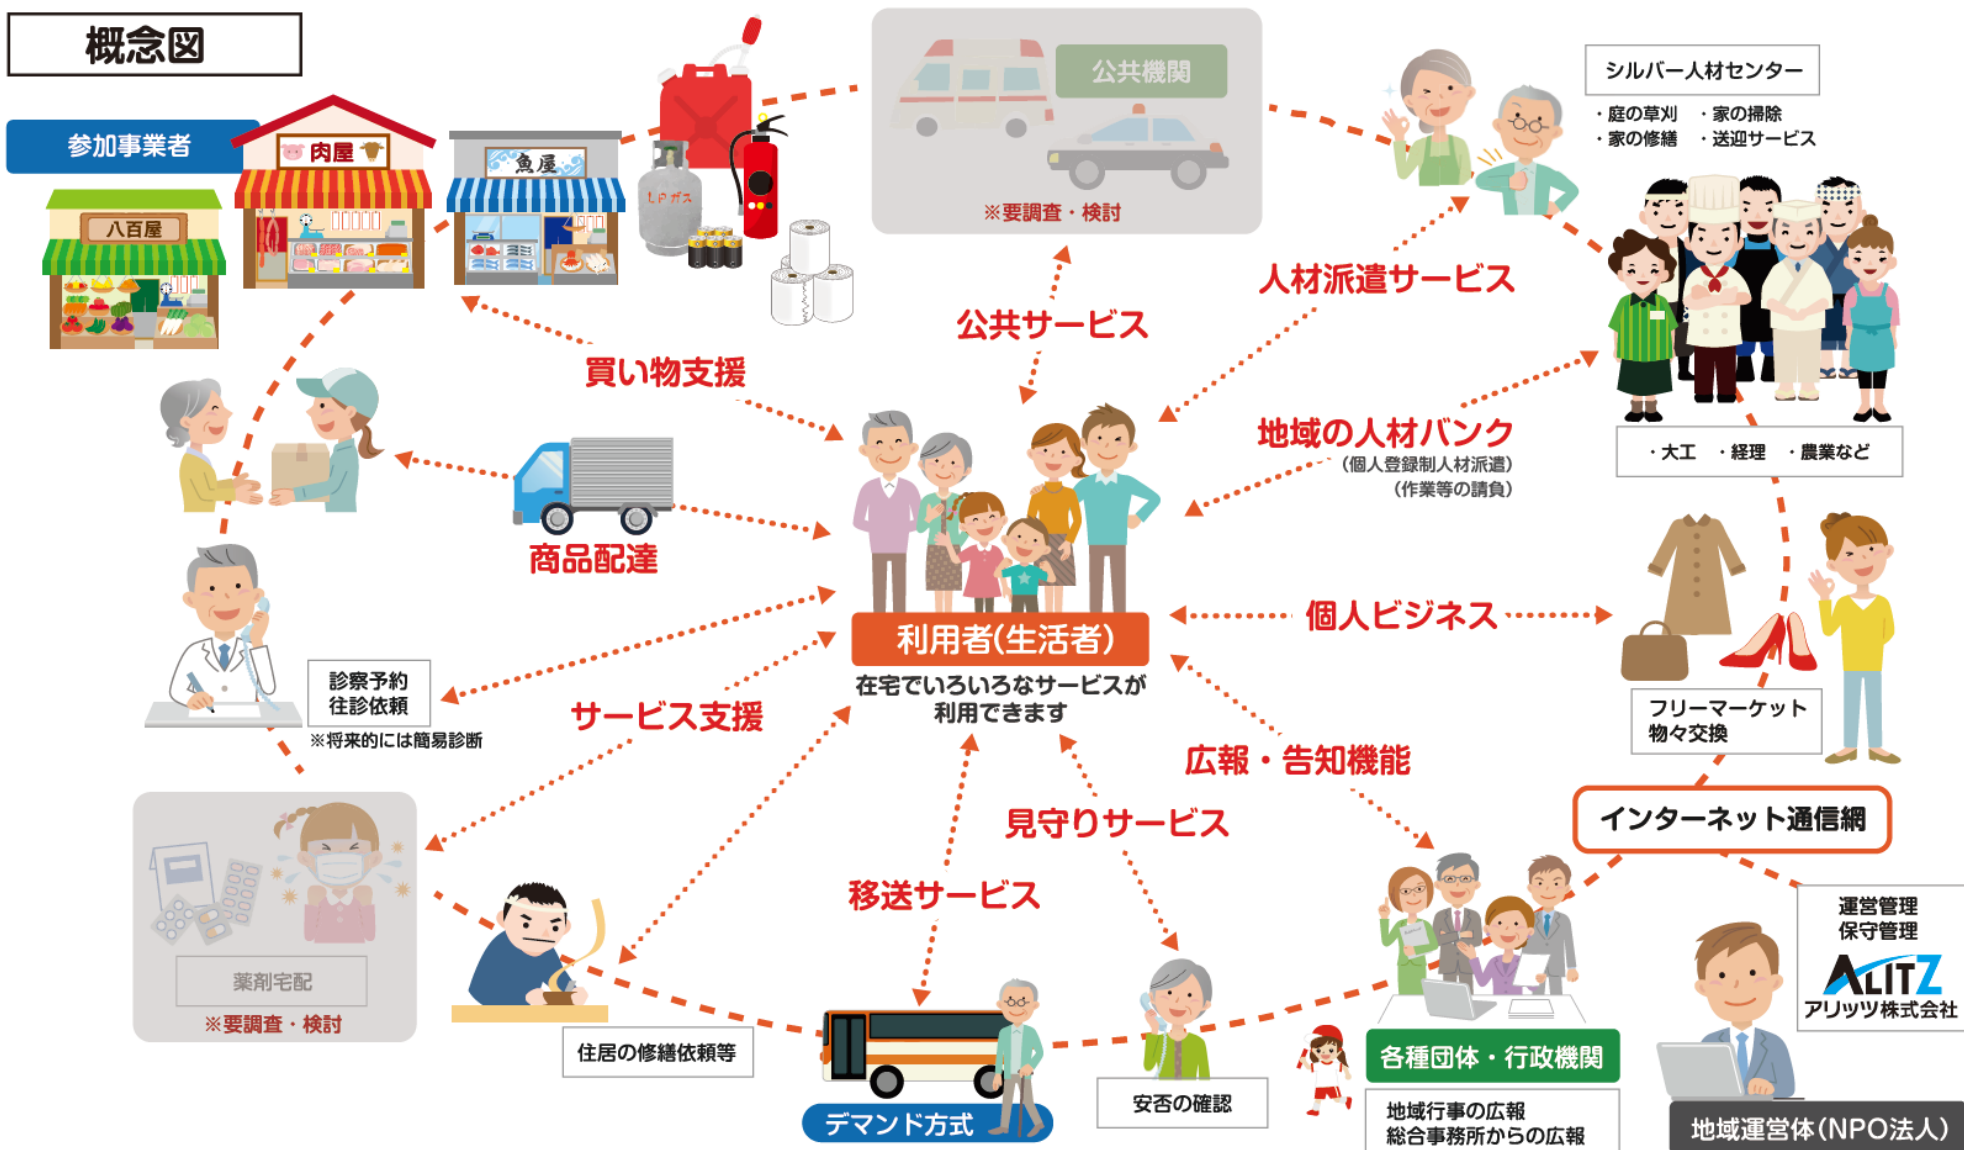

- 加子母地区で実際に運用します
- 状況を見て、数値パラメータを調整します
- 数値パラメータで解決しない何らかの課題が発生したときは、改めてスタディグループの課題としたいと思います
- SVS(Smart Village System)のコアシステムとセットで販売できるように、ブラッシュアップと機能強化をしていきます

設置のイメージ

受信機セット

- ・①+②+③でセットです。
- ・取扱説明書
- ・保証書(期間:1年間)
- ・操作パッドの使い方ガイド

②操作パッド

③電源アダプター

①受信機本体 ※裏蓋を外した中の様子

地域活性化を実現する *Smart-Village System* プロジェクト

特定非営利活動法人かしもむら

Smart-Village System 地域内の人と事業・サービスを結ぶSVSのネットワーク

概念図

- 皆様に多大なるご協力をいただき、ありがとうございました
- 今後ともご支援の程よろしくお願い申し上げます